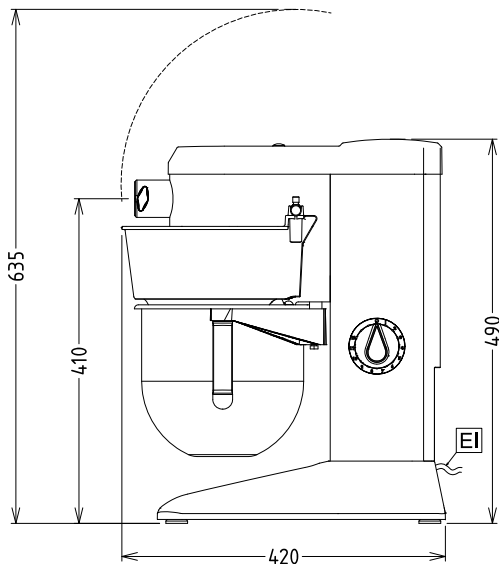

Goedkeuring

Uitvoering

- Compacte professionele tafelmodel planeetmenger voor intensief kneden, mengen en kloppen.
- Maximale capaciteit van 1,5 kg (meel, met 60% hydratatie).
- Geleverd met:
 - Roestvrijstalen 5,5 liter mengkom.
 - Roestvrijstalen mengarm, kneedhaak en draadgarde.
 - K-type hulpstukken aansluiting (zonder opzetapparaten).
- De vorm en de afmetingen van de menggereedschappen zijn perfect aangepast aan de mengkom voor een gelijkmatige vermenging, ook bij kleine hoeveelheden.
- Elektronische snelheidsregeling.
- Het demontabele veiligheidsscherm activeert het omhoog en omlaag brengen van de mengkom.
- Veiligheid: de menger stopt automatisch als men de mengkom laat zakken.
- Betrouwbare en ergonomische bedieningsknop voor de snelheid, instelbaar afhankelijk van het menggereedschap en de gewenste vermenging.
- Mengkom detectie, de menger gaat alleen in werking na correcte plaatsing van de mengkom en het veiligheidsscherm.

Front aanzicht

Zij aanzicht

EI = Elektrische aansluiting

Boven aanzicht

Elektra

Voltage	200-240 V/1N ph/50/60 Hz
Elektrisch max. vermogen	0.45 kW
Stekker type	CE-SCHUKO

Capaciteit

Capaciteit	5.5 liter
-------------------	-----------

Algemene gegevens

Externe afmetingen, lengte	266 mm
Externe afmetingen, breedte	416 mm
Externe afmetingen, hoogte	487 mm
Gewicht, netto (kg)	17
Waterdichtheid index	IP23

Meegeleverde accessoires

- 1 stuks MENGKOM 5 liter, roestvrijstaal, PNC 653295 voor BE5BY menger
- 1 stuks MENGARM, roestvrijstaal, voor 5 liter menger PNC 653756
- 1 stuks GARDE, roestvrijstaal, voor 5 liter menger PNC 653757
- 1 stuks KNEEDHAAK, roestvrijstaal, voor 5 liter menger PNC 653765