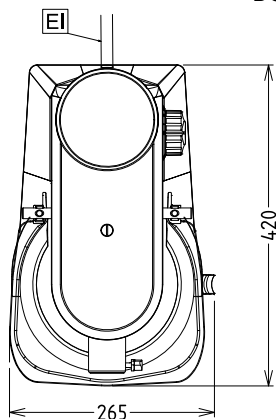

Front aanzicht

Zij aanzicht

EI = Elektrische aansluiting

Boven aanzicht

Elektra

Voltage	200-240 V/1N ph/50/60 Hz
Elektrisch max. vermogen	0.45 kW
Stekker type	CE-SCHUKO

Capaciteit

Capaciteit	5.5 liter
-------------------	-----------

Algemene gegevens

Externe afmetingen, lengte	266 mm
Externe afmetingen, breedte	416 mm
Externe afmetingen, hoogte	487 mm
Gewicht, netto (kg)	17
Waterdichtheid index	IP23

Meegeleverde accessoires

- 1 stuks MENGKOM 5 liter, roestvrijstaal, PNC 653295 voor BE5BY menger
- 1 stuks MENGARM, roestvrijstaal, voor 5 liter menger PNC 653756
- 1 stuks GARDE, roestvrijstaal, voor 5 liter menger PNC 653757
- 1 stuks KNEEDHAAK, roestvrijstaal, voor 5 liter menger PNC 653765