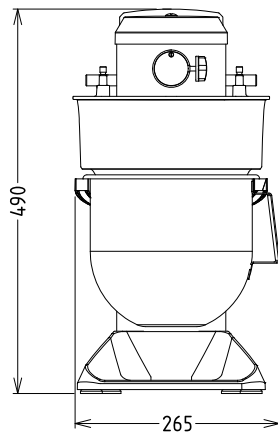

Goedkeuring

Uitvoering

- Compacte professionele tafelmodel planeetmenger voor intensief kneden, mengen en kloppen.
- Maximale capaciteit van 1,5 kg (meel, met 60% hydratatie).
- Geleverd met:
 - Roestvrijstalen 5,5 liter mengkom.
 - Roestvrijstalen mengarm, kneedhaak en draadgarde.
 - K-type hulpstukken aansluiting (zonder opzetapparaten).
- De vorm en de afmetingen van de menggereedschappen zijn perfect aangepast aan de mengkom voor een gelijkmatige vermenging, ook bij kleine hoeveelheden.
- Elektronische snelheidsregeling.
- Het demontabele veiligheidsscherm activeert het omhoog en omlaag brengen van de mengkom.
- Veiligheid: de menger stopt automatisch als men de mengkom laat zakken.
- Betrouwbare en ergonomische bedieningsknop voor de snelheid, instelbaar afhankelijk van het menggereedschap en de gewenste vermenging.
- Mengkom detectie, de menger gaat alleen in werking na correcte plaatsing van de mengkom en het veiligheidsscherm.

Front aanzicht

Zij aanzicht

EI = Elektrische aansluiting

Boven aanzicht

Elektra

Voltage	200-240 V/1N ph/50/60 Hz
Elektrisch max. vermogen	0.45 kW
Stekker type	CE-SCHUKO

Capaciteit

Capaciteit	5.5 liter
-------------------	-----------

Algemene gegevens

Externe afmetingen, lengte	266 mm
Externe afmetingen, breedte	416 mm
Externe afmetingen, hoogte	487 mm
Gewicht, netto (kg)	17
Waterdichtheid index	IP23

Meegeleverde accessoires

- 1 stuks MENGKOM 5 liter, roestvrijstaal, PNC 653295 voor BE5BY menger
- 1 stuks MENGARM, roestvrijstaal, voor 5 liter menger PNC 653756
- 1 stuks GARDE, roestvrijstaal, voor 5 liter menger PNC 653757
- 1 stuks KNEEDHAAK, roestvrijstaal, voor 5 liter menger PNC 653765